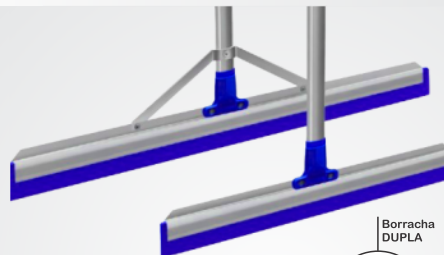

● Rodo Plástico

cod. 760 - 30cm 12 unid.
cod. 761 - 40cm 12 unid.
cod. 762 - 60cm 12 unid.

Rodo plástico com borracha em EVA DUPLO, com sistema prende pano.