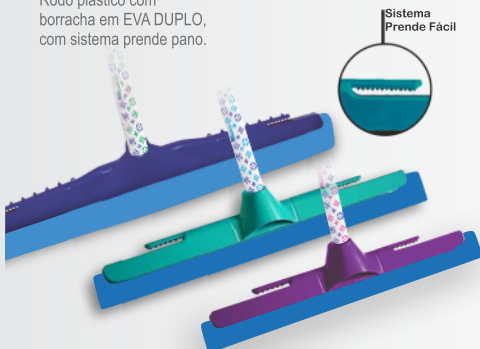

● Rodo Plástico

cod. 760 - 30cm 12 unid.
cod. 761 - 40cm 12 unid.
cod. 762 - 60cm 12 unid.

Rodo plástico com borracha em EVA DUPLO, com sistema prende pano.