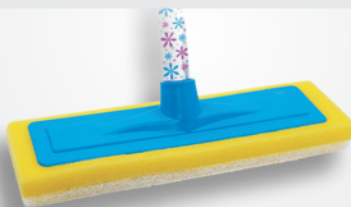

● Limpa Vidro

cód. 213 (12 unid.)

Com lado abrasivo mais DELICADO, ideal para limpeza de vidros e fachadas.